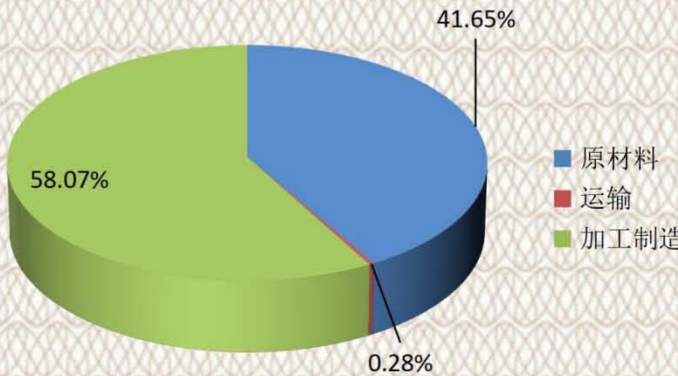

证书编号：20240201-2

产品碳足迹证书

产品名称：长连板
规格型号：180°长连板-550
受核查方：亚萨合莱国强（山东）五金科技有限公司
企业地址：山东省乐陵市挺进西路518号
依据标准：ISO 14067:2018(E) & PAS 2050:2011
功能单位：gCO₂e/套
系统边界：从摇篮到大门 从摇篮到坟墓
单位产品碳足迹：2383.72gCO₂e/套
核查机构：济南经纬方达节能技术有限公司